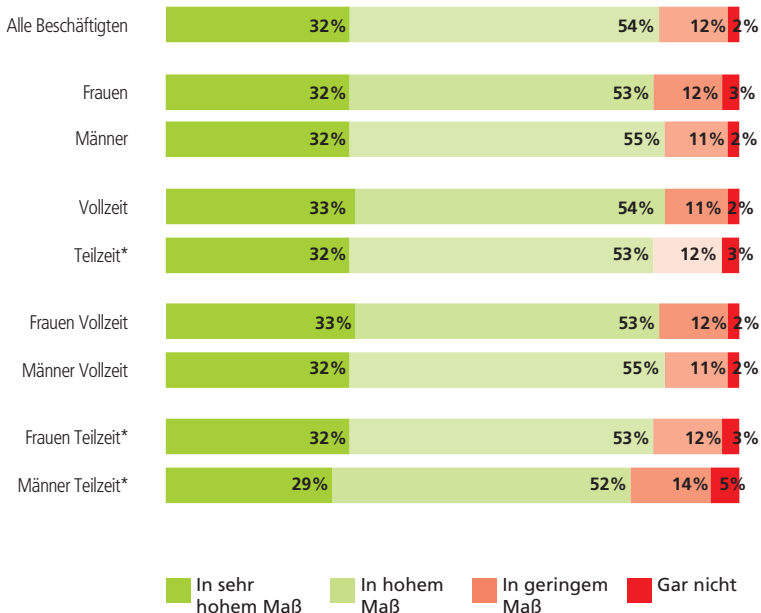

Kollegialität im Dienstleistungssektor – das Gesamtergebnis

„Erhalten Sie Hilfe und Unterstützung von Ihren Kolleg*innen, wenn Sie dies benötigen?“

* Vereinbarte Wochenarbeitszeit maximal 34 Stunden